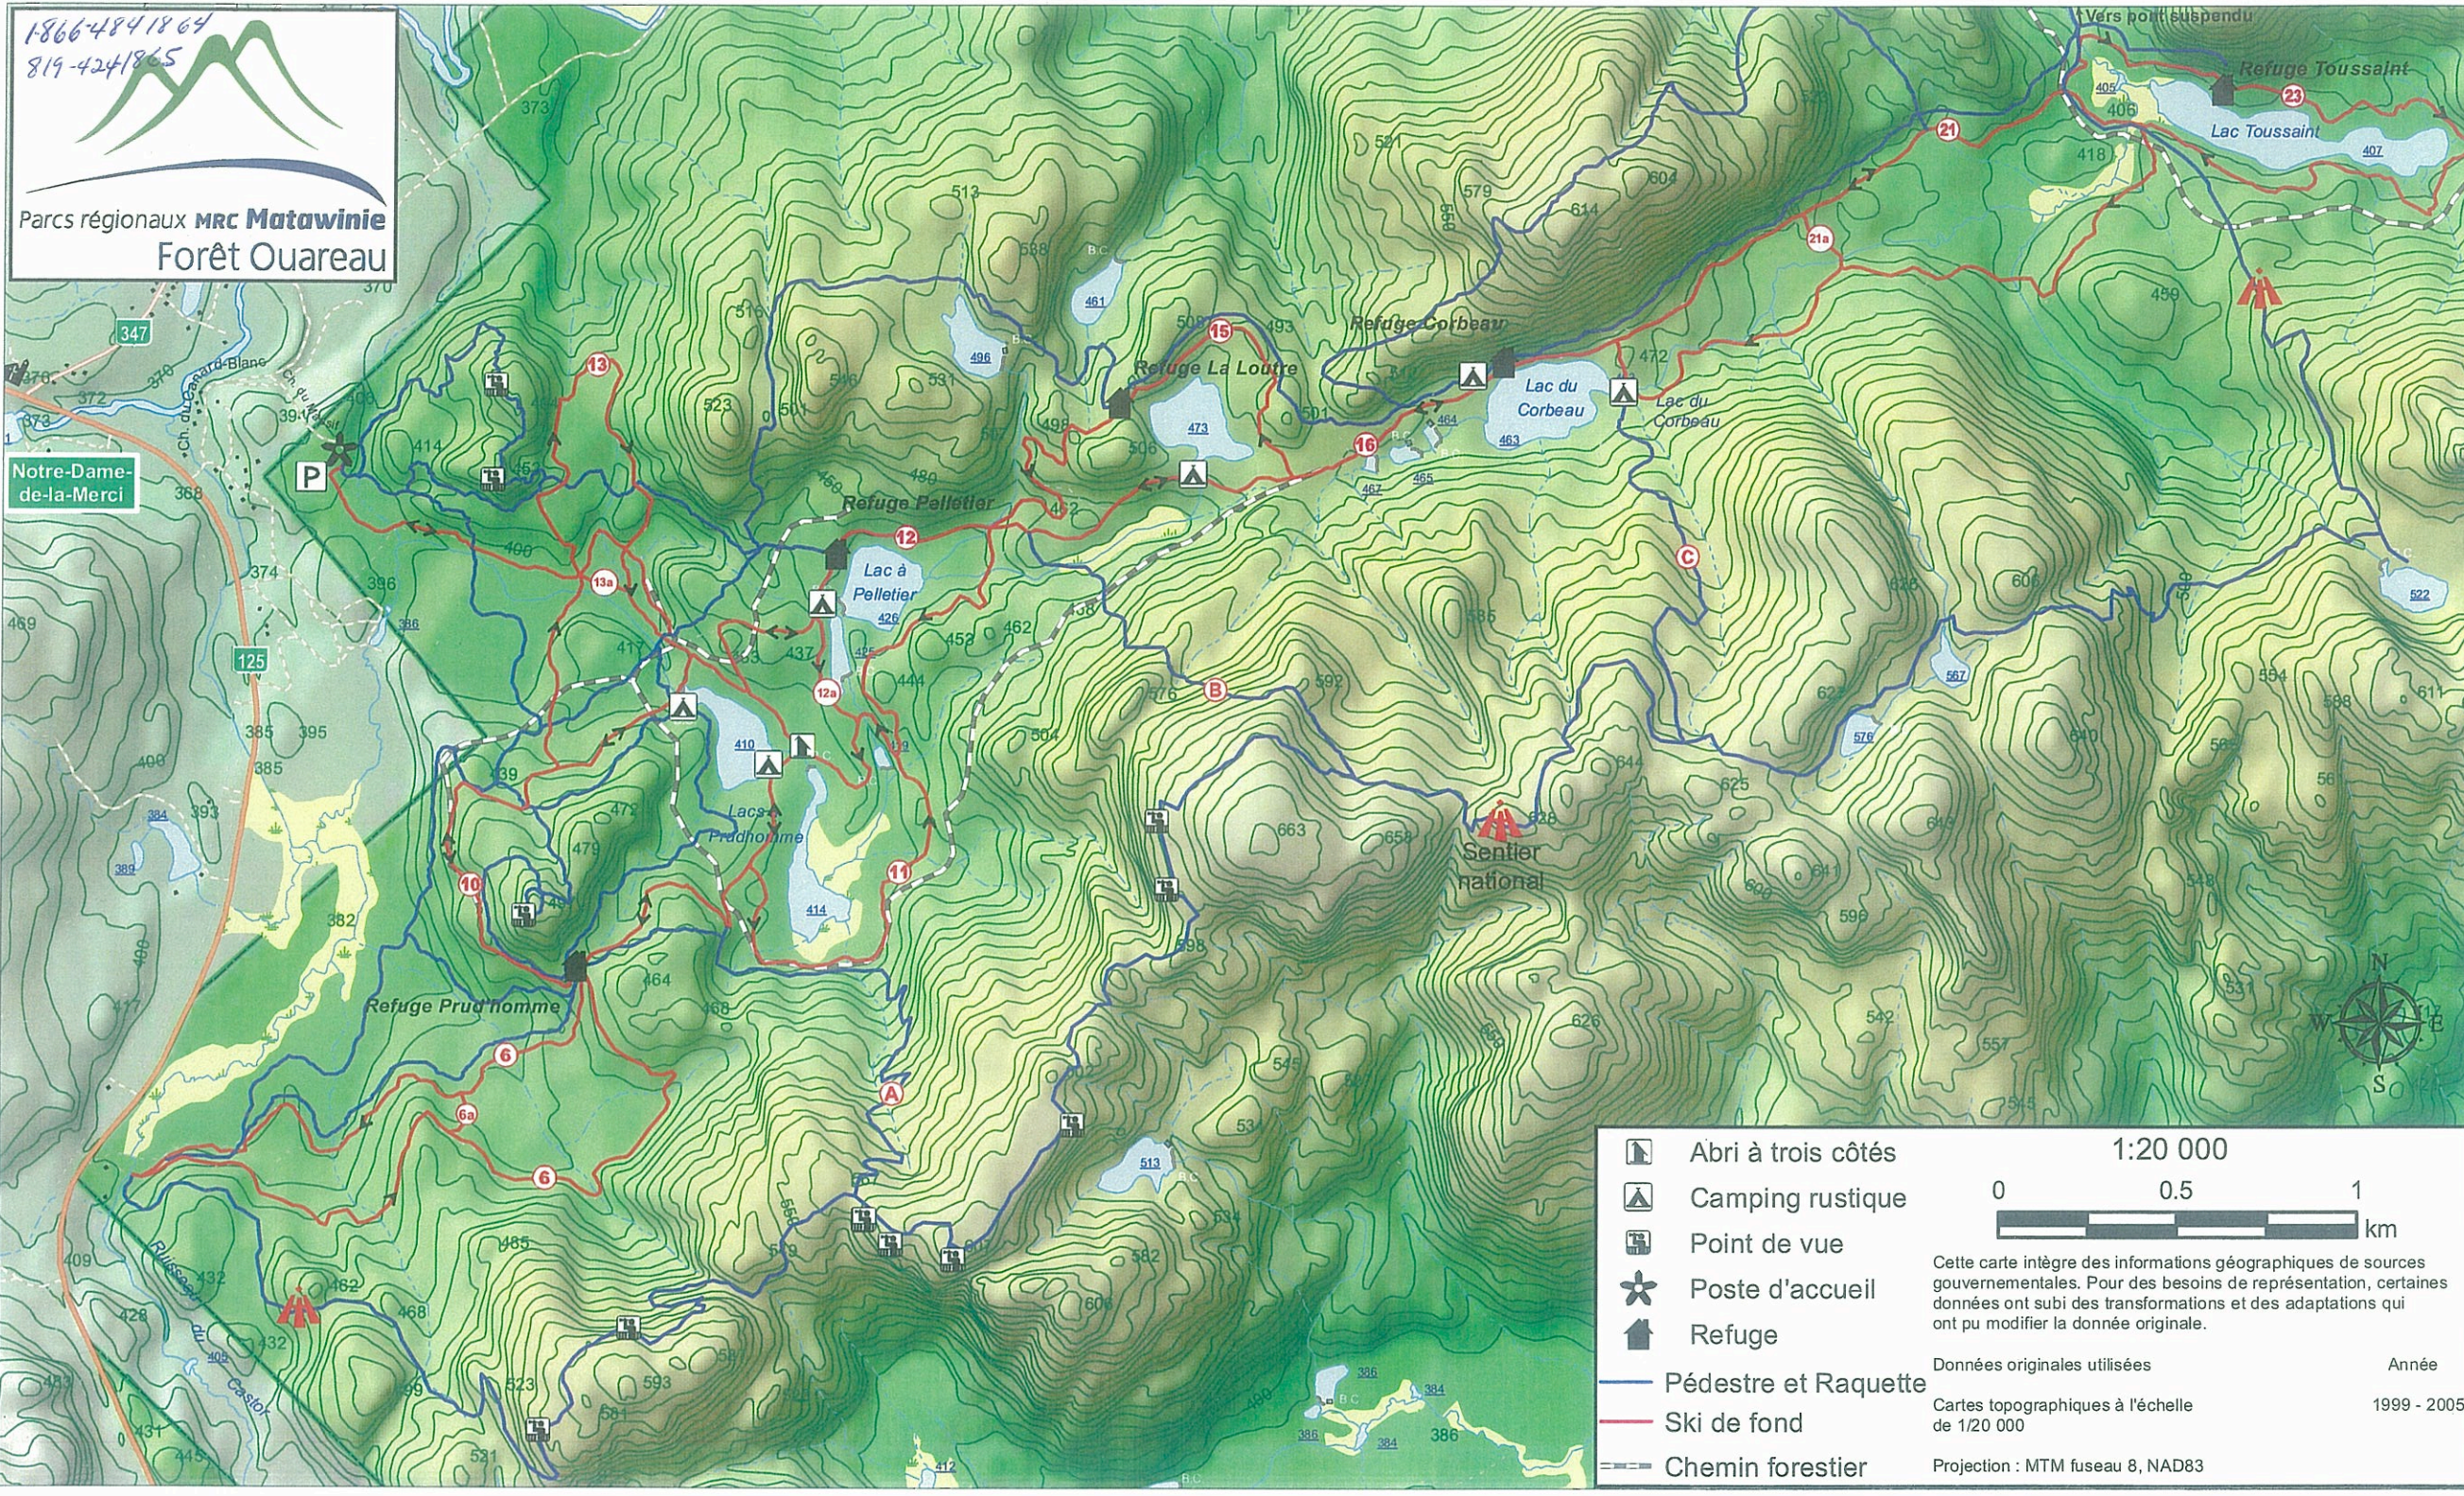

1866-4841864
819-4241865

Parcs régionaux **MRC Matawinie**
Forêt Ouareau

Notre-Dame-de-la-Merci

	Abris à trois côtés	1:20 000
	Camping rustique	
	Point de vue	0 0.5 1 km
	Poste d'accueil	
	Refuge	Cette carte intègre des informations géographiques de sources gouvernementales. Pour des besoins de représentation, certaines données ont subi des transformations et des adaptations qui ont pu modifier la donnée originale.
	Pédestre et Raquette	
	Ski de fond	Données originales utilisées
	Chemin forestier	Année
		Cartes topographiques à l'échelle de 1/20 000
		Projection : MTM fuseau 8, NAD83
		1999 - 2005